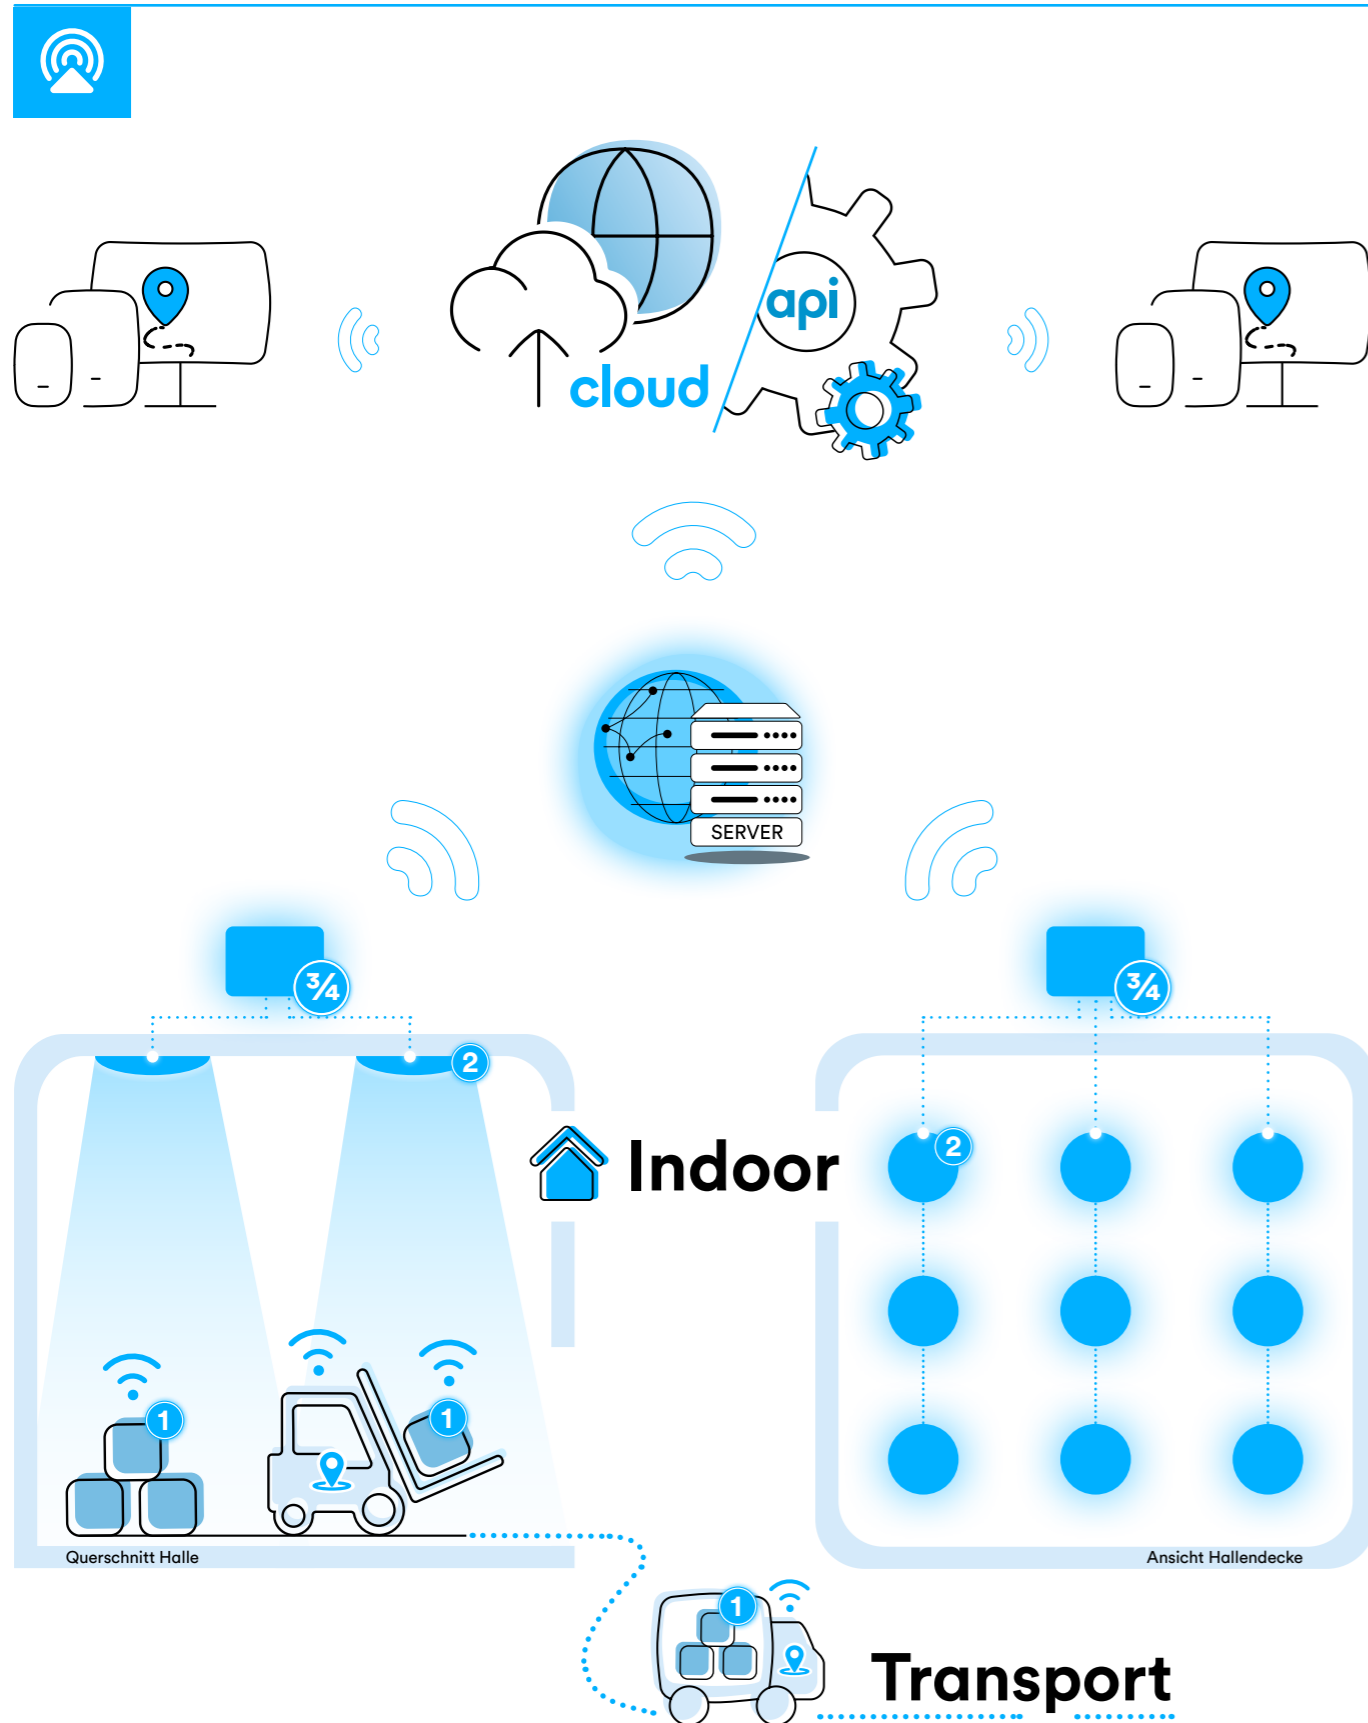

# doa<sup>b</sup>

präzise lokalisiert

Indoor | Hardware | API | Cloud

cavea<sup>®</sup>  
family

| PRODUKT   | ENERGIE                  | ANBRINGUNG                | ARTIKELNR. | EINSATZBEREICH |
|-----------|--------------------------|---------------------------|------------|----------------|
| 1 TAG     | Batterie*<br>(~ 4 Jahre) | Kleben, schrauben         | 11143      | In-/Outdoor    |
| 2 LOCATOR | Netzbetrieb; PoE         | Ø 10 m Höhe;<br>Schrauben | 11113      | Indoor         |
| 3 SWITCH  | Netzbetrieb; PoE         | Schrauben                 | 11247      | Indoor         |
| 4 ROUTER  | Netzbetrieb              | Schrauben                 | 11146      | Indoor         |

\*abhängig von Sendintervall & Umgebungstemperatur

### Auf einen Blick:

- ✓ genaue Lokalisierung < 100 cm möglich
- ✓ Echtzeitübertragung der erfassten Daten/Teile → lückenlose Verfolgung
- ✓ eindeutige Zuordnung von Gegenständen, Geräten, Maschinen etc.
- ✓ Zuordnung von Arbeitsgängen → **Geofencing**
- ✓ Erleichterung Arbeitsalltag/-prozesse
- ✓ 1 TAG => Indoor | Transportweg